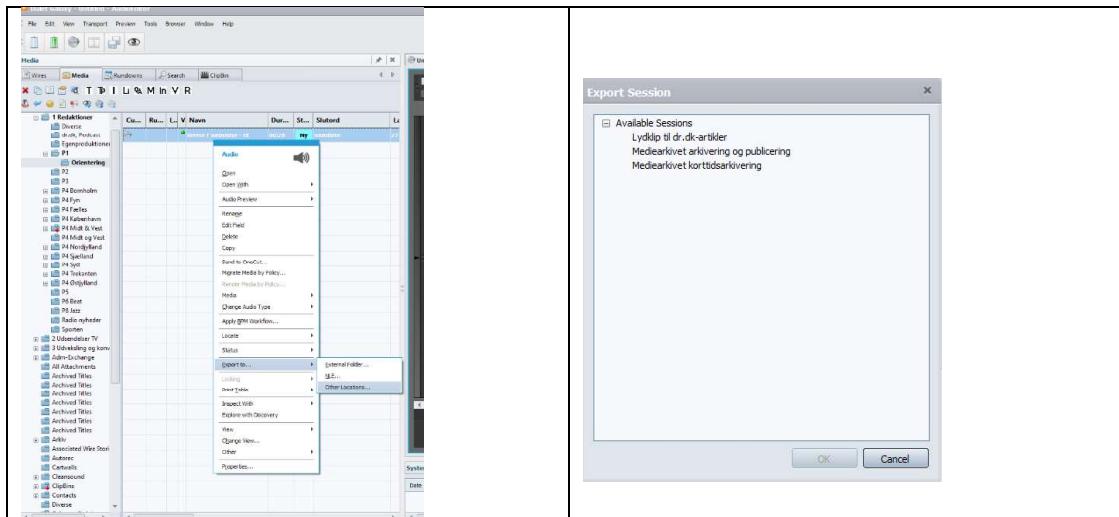

Lydklip til dr.dk-artikler fra både Dalet RSHD og Galaxy

Hvis du har lydklip, som udelukkende skal bruges på dr.dk, så er der ikke nogen skabelon.

Højreklik på lydfilen og vælg:

'Export to 'Lydklip til dr.dk-artikler'.