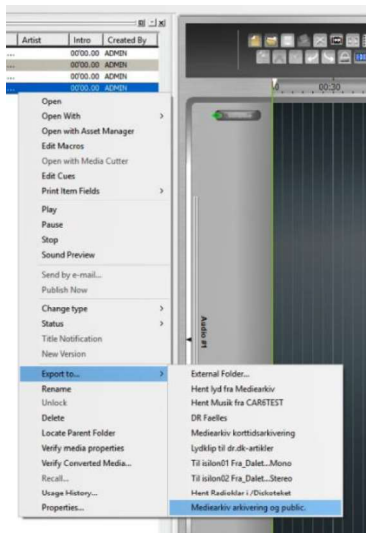

Aflevering af programmet til Mediarkiv og OnDemand

I Dalet RSHD

Højreklik på den færdige programfil under 'Færdige udsendelser' og vælg:
'Export to / Mediarkiv arkivering og public'.

Så afleveres programmet til både langtidsarkivering i Mediarkivet og til OnDemand.

I Dalet Galaxy

Højreklik på den færdige programfil under 'Færdige udsendelser' og vælg:
'Export to Other location/ Mediarkivet arkivering og publicering'.

Så afleveres programmet til både langtidsarkivering i Mediarkivet og til OnDemand.