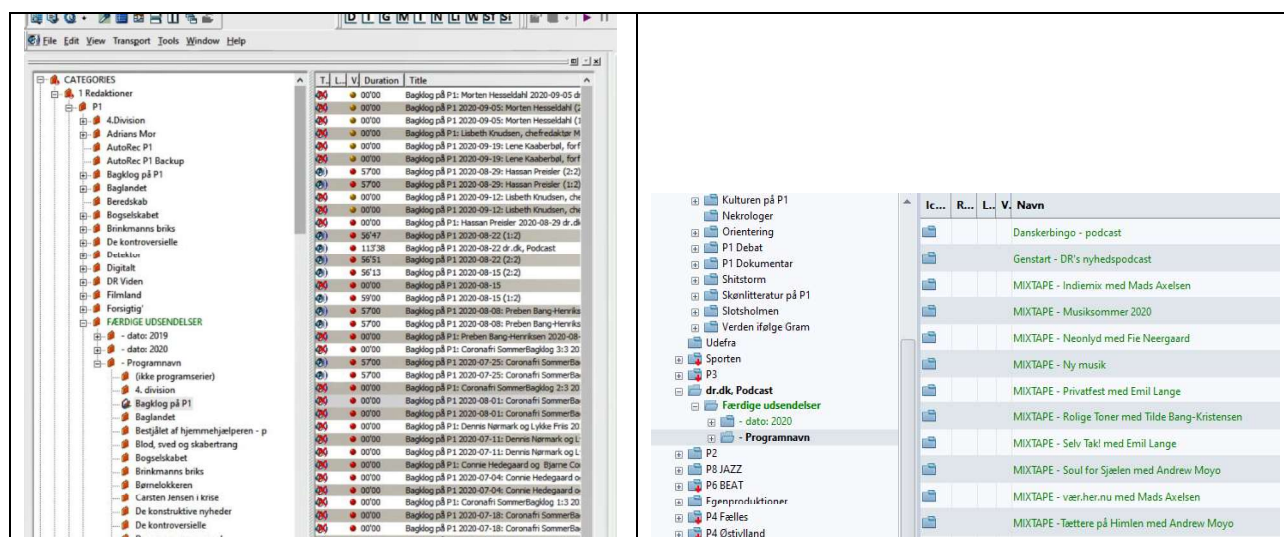

- Lydfilen skal i udsendelsens skabelon under 'Færdige udsendelser' i Dalet.
- Herfra skal programfilen eksporteres til Mediarkivet og OnDemand.

Dalet skabeloner i 'Færdige udsendelser'

Du skal altid bruge skabelonerne under 'Færdige udsendelser', når du afl leverer en færdig udsendelse. Skabelonerne har arvet metadata og produktionsnummer fra WhatsOn.

- Find programmets skabelon under radiokanal / 'Færdige udsendelser' og dato eller programnavn. Hvis programmet har forskellige versioner til Flow (radio) og OnDemand (podcast), så tjek at du bruger den rigtige version.
- Hvis programmet udelukkende er OnDemand og ikke tilknyttet en radiokanal, så er det under dr.dk, Podcast / 'Færdige udsendelser'.
- Programmets skabelon har rødt kryds over lyd-ikonet og en varighed på 00.00, da skabelonen endnu ikke indeholder lyd men kun metadata.
- Dobbeltklik på programmets skabelon, så åbner en tom Onecut editor.
- Træk din færdige lydfil ind i Onecut og gem filen ved at lukke Onecut med krydset i højre hjørne og svar ja til at gemme. Dalet samler nu lydfilen med de metadata, som allerede er i programmets skabelon. Det er de metadata, som kommer fra WhatsOn. I skal stadig skrive resterende metadata ind i Asset Manager, som I plejer. Det er den færdige programfil.
- Rens sporet i Onecut (ctrl+N)
- Den færdige programfil skal så afl leveres til Mediarkivet og OnDemand. Det sker med et klik.