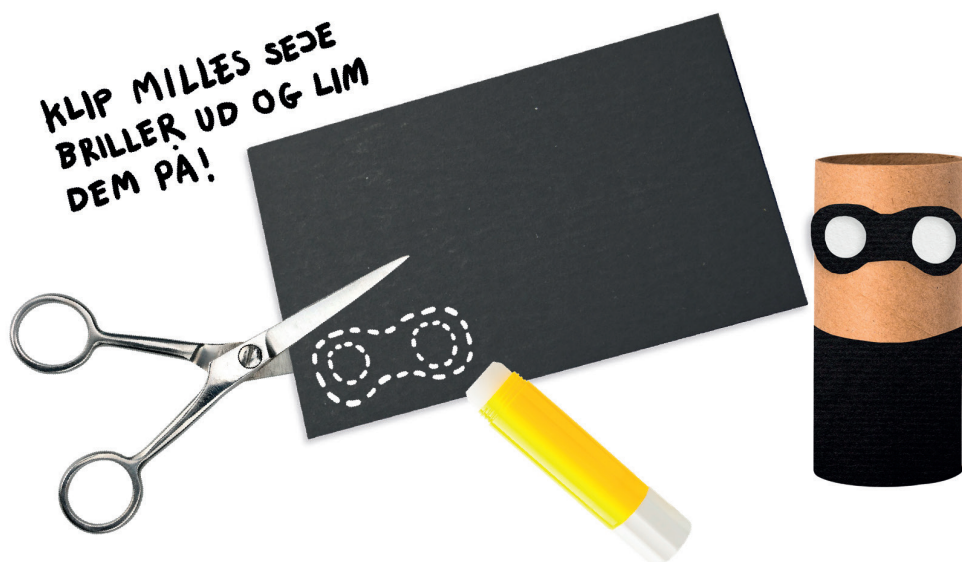

LAV MOTOR MILLE TIL EN FLAGERMUS

DU SKAL BRUGE:

TOILETRULLE

SAKS

HVID KARTON

SORT KARTON

LIM

TUSCH

TAPE

GULT GARN

Side 1

1.

2.

3.

4.

FLET 2 FLETNINGER
MED DET GULE GARN

TAPE FAST PÅ
HOVEDET

TEGN EN MUND

5.

KLIP EN TYNDERE
STRIMMEL TIL HAT

OG LIM DEN PÅ!

6.

KLIP VINGER UD

OG LIM PÅ!