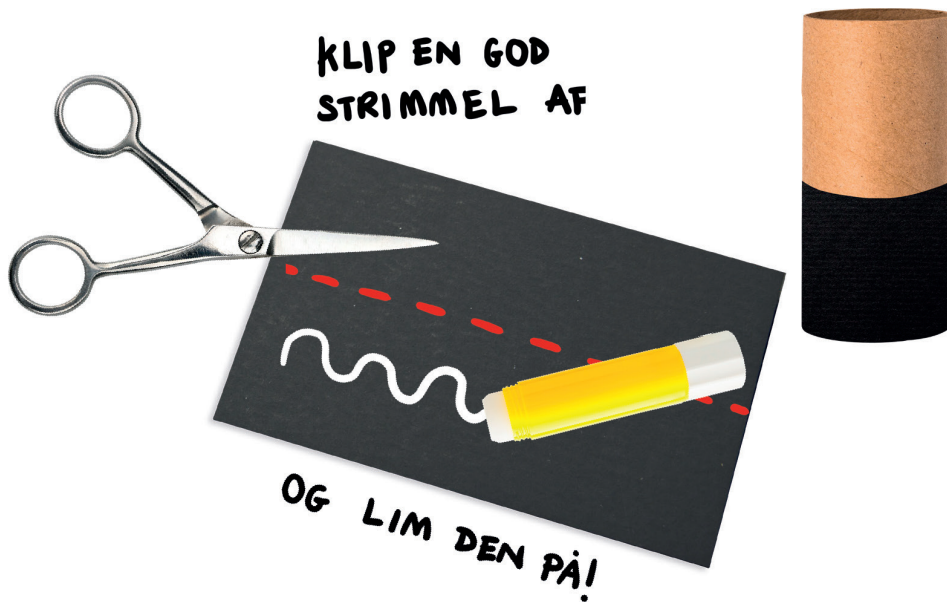

LAV MOTOR MILLE TIL EN FLAGERMUS

DU SKAL BRUGE:

TOILETRULLE

SAKS

HVID KARTON

SORT KARTON

LIM

TUSCH

TAPE

GULT GARN

Side 1

1.

2.

3.

4.

FLET 2 FLETNINGER
MED DET GULE GARN

TAPE FAST PÅ
HOVEDET

TEGN EN MUND

5.

KLIP EN TYNDERE
STRIMMEL TIL HAT

OG LIM DEN PÅ!

6.

KLIP VINGER UD

OG LIM PÅ!